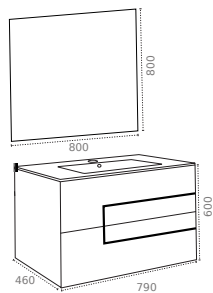

MIROIR

Miroir rectangulaire 800 et 1200 mm

COLONNE

À suspendre - Réversible

Corps du meuble en MFC - ép. 16 mm

Façade en MDF - ép. 19 mm

Finition extérieure laqué mat blanc ou gris anthracite

2 portes et 6 étagères

Série Promo

| LARGEUR (mm) | RÉFÉRENCES | DIMENSIONS (mm) L x P x H | COULEURS | PRIX PUBLIC HT |
|--------------|--------------------------------|------------------------------|----------|----------------------|
| 800 | MIR-800X800 | 800 x 20 x 800 | ○ | 79.40 € |
| | VAS-800CER VAS-800CER-N | 810 x 460 x 18 | ○ ● | 98.80 € 167.00 € |
| | VAS-800RES VAS-800RES-N | 810 x 460 x 20 | ○ ● | 179.00 € 204.50 € |
| | CAIS-EGO800B CAIS-EGO800A | 790 x 460 x 600 | ○ ● | 398.00 € 419.00 € |
| 1200 | MIR-1200X800 | 1200 x 20 x 800 | ○ | 122.50 € |
| | VAS-1200CER VAS-1200CER-N | 1210 x 460 x 18 | ○ ● | 261.40 € 419.00 € |
| | VAS-1200RES VAS-1200RES-N | 1210 x 460 x 20 | ○ ● | 268.90 € 312.20 € |
| | CAIS-EGO1200B CAIS-EGO1200A | 1190 x 460 x 600 | ○ ● | 576.50 € 629.00 € |
| 350 | EGO-C1600B EGO-C1600A | 350 x 300 x 1600 | ○ ● | 278.30 € 299.30 € |

EXPO

côté sud

EGO 800 blanc • Vasque en céramique • Miroir simple

EGO 1200 blanc • Miroir COSM

800
1200
DIMENSIONS

SOFT
CLOSE

FERMETURE
DOUCE

PRÉ-MONTÉ

PRÉ-MONTÉ

FINITION

BLANC MAT GRIS ANTHRACITE
B
A

EGO 800 gris anthracite • Miroir COSMOS • Vasque en céramique • C

EGO 1200 gris anthracite

EXPO
côté sud

800 mm
○ 548.70 € HT
● 568.70 € HT

1200 mm
○ 914.60 € HT
● 964.60 € HT