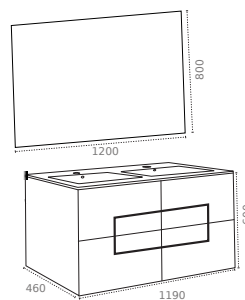

MIROIR

Miroir rectangulaire 800 et 1200 mm

COLONNE

À suspendre - Réversible

Corps du meuble en MFC - ép. 16 mm

Façade en MDF - ép. 19 mm

Finition extérieure laqué mat blanc ou gris anthracite

2 portes et 6 étagères

Série Promo

| LARGEUR (mm) | RÉFÉRENCES | DIMENSIONS (mm) L x P x H | COULEURS | PRIX PUBLIC HT |
|--------------|--------------------------------|------------------------------|----------|----------------------|
| 800 | MIR-800X800 | 800 x 20 x 800 | ○ | 79.40 € |
| | VAS-800CER VAS-800CER-N | 810 x 460 x 18 | ○ ● | 98.80 € 167.00 € |
| | VAS-800RES VAS-800RES-N | 810 x 460 x 20 | ○ ● | 179.00 € 204.50 € |
| | CAIS-EGO800B CAIS-EGO800A | 790 x 460 x 600 | ○ ● | 398.00 € 419.00 € |
| 1200 | MIR-1200X800 | 1200 x 20 x 800 | ○ | 122.50 € |
| | VAS-1200CER VAS-1200CER-N | 1210 x 460 x 18 | ○ ● | 261.40 € 419.00 € |
| | VAS-1200RES VAS-1200RES-N | 1210 x 460 x 20 | ○ ● | 268.90 € 312.20 € |
| | CAIS-EGO1200B CAIS-EGO1200A | 1190 x 460 x 600 | ○ ● | 576.50 € 629.00 € |
| 350 | EGO-C1600B EGO-C1600A | 350 x 300 x 1600 | ○ ● | 278.30 € 299.30 € |

EXPO

côté sud

EGO 800 blanc • Vasque en céramique • Miroir simple

EGO 1200 blanc • Miroir COSM

800
1200
DIMENSIONS

SOFT
CLOSE

FERMETURE
DOUCE

PRÉ-MONTÉ

PRÉ-MONTÉ

FINITION

BLANC MAT GRIS ANTHRACITE
B
A

EGO 800 gris anthracite • Miroir COSMOS • Vasque en céramique • C

EGO 1200 gris anthracite

EXPO
côté sud

800 mm
○ 548.70 € HT
● 568.70 € HT

1200 mm
○ 914.60 € HT
● 964.60 € HT