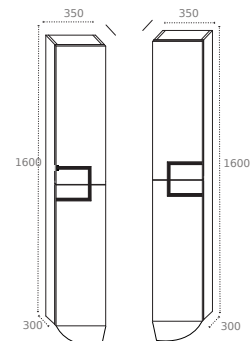

MIROIR

Miroir rectangulaire 800 et 1200 mm

COLONNE

À suspendre - Réversible

Corps du meuble en MFC - ép. 16 mm

Façade en MDF - ép. 19 mm

Finition extérieure laqué mat blanc ou gris anthracite

2 portes et 6 étagères

Série Promo

| LARGEUR (mm) | RÉFÉRENCES | DIMENSIONS (mm) L x P x H | COULEURS | PRIX PUBLIC HT |
|--------------|--------------------------------|------------------------------|----------|----------------------|
| 800 | MIR-800X800 | 800 x 20 x 800 | ○ | 79.40 € |
| | VAS-800CER VAS-800CER-N | 810 x 460 x 18 | ○ ● | 98.80 € 167.00 € |
| | VAS-800RES VAS-800RES-N | 810 x 460 x 20 | ○ ● | 179.00 € 204.50 € |
| | CAIS-EGO800B CAIS-EGO800A | 790 x 460 x 600 | ○ ● | 398.00 € 419.00 € |
| 1200 | MIR-1200X800 | 1200 x 20 x 800 | ○ | 122.50 € |
| | VAS-1200CER VAS-1200CER-N | 1210 x 460 x 18 | ○ ● | 261.40 € 419.00 € |
| | VAS-1200RES VAS-1200RES-N | 1210 x 460 x 20 | ○ ● | 268.90 € 312.20 € |
| | CAIS-EGO1200B CAIS-EGO1200A | 1190 x 460 x 600 | ○ ● | 576.50 € 629.00 € |
| 350 | EGO-C1600B EGO-C1600A | 350 x 300 x 1600 | ○ ● | 278.30 € 299.30 € |

EXPO

côté sud

EGO 800 blanc • Vasque en céramique • Miroir simple

EGO 1200 blanc • Miroir COSM

800
1200
DIMENSIONS

SOFT
CLOSE

FERMETURE
DOUCE

PRÉ-MONTÉ

PRÉ-MONTÉ

FINITION

BLANC MAT GRIS ANTHRACITE
B
A

EGO 800 gris anthracite • Miroir COSMOS • Vasque en céramique • C

EGO 1200 gris anthracite

EXPO
côté sud

800 mm
○ 548.70 € HT
● 568.70 € HT

1200 mm
○ 914.60 € HT
● 964.60 € HT